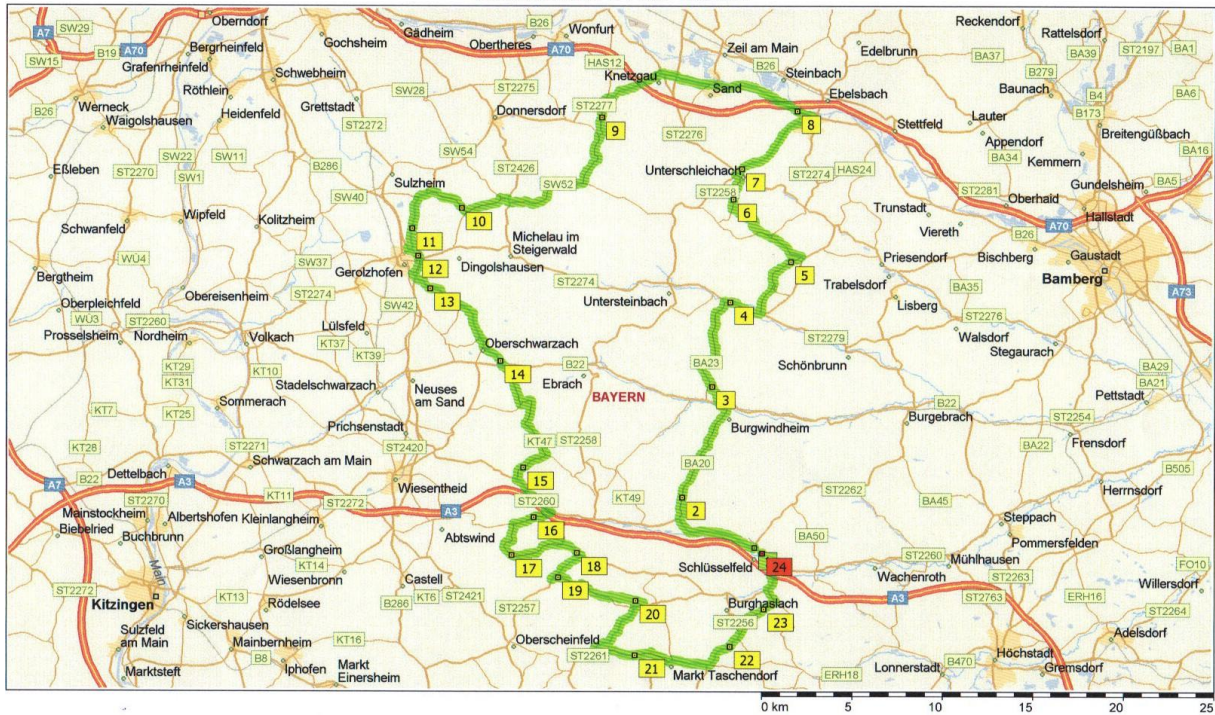

Motorradparadies Franken – Tourenvorschläge

Storchtour 01 ca. 130 km

Diesen und 9 weitere Vorschläge für Touren durch unser herrliches Frankenland erhalten Sie auf Wunsch vor Ort als **Tourenkarte inkl. Road-Book** sowie als **Gratis-Download** für Garmin-Navigationsgeräte.